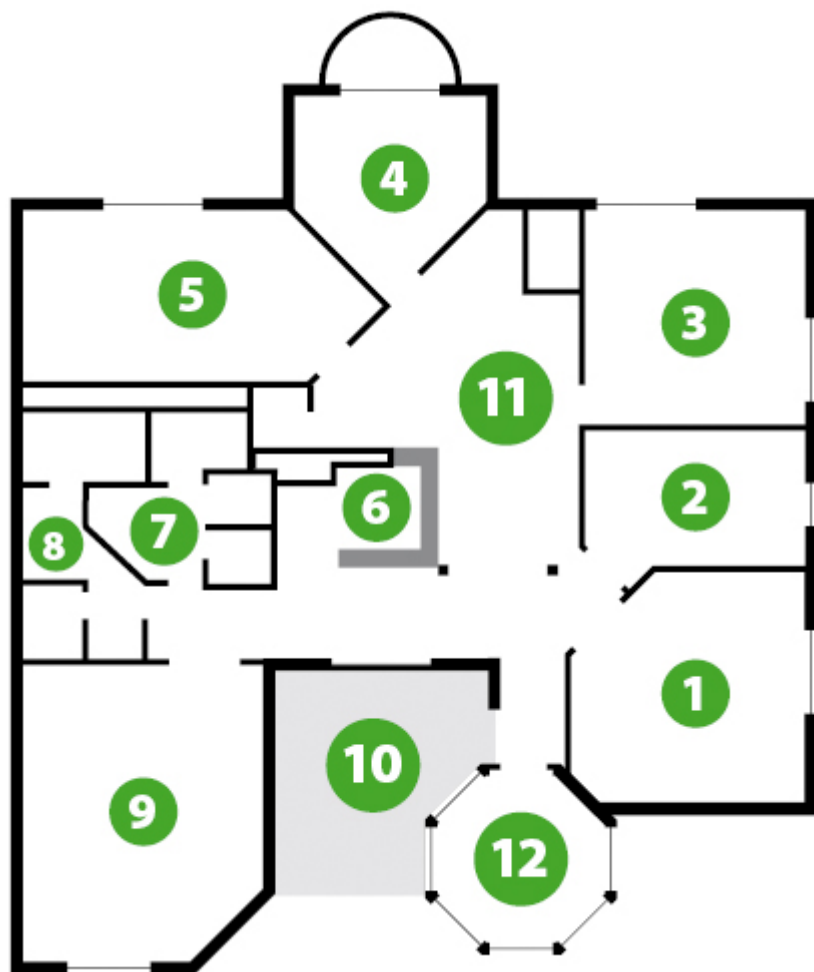

A FRIDOLIN Fogadó a családok, baráti társaságok, munkahelyi közösségek részére készült.

Családi szobáinkat úgy alakítottuk ki, hogy – a szezonális kereslet és a vendégek igényeinek függvényében – alkalmasak legyenek mind a bensőséges együttlétek, mind kisebb közösségek befogadására.

A szálláshely alaprajza:

A helyiségek számozása:

1. Szoba egy dupla ágygal és 3 szimpla ágygal

2. Szoba egy dupla ágygal és egy emeletes ágygal

3. Szoba egy dupla ágygal, egy normál ágygal és egy emeletes ágygal,saját fürd?szobával
4. Szoba egy dupla ágygal
5. Szoba egy dupla ágygal, 2 szimpla ágygal és egy emeletes ágygal,saját fürd?szobával
6. Minikonyha
7. N?i mosdók, WC-k, fürd?szoba két zuhanyzóval
8. Férfi mosdó, WC, piszoárok, fürd?szoba két zuhanyzóval
9. Pool-biliárd szoba amerikai versenyasztallal
10. Tet?terasz dohányzáshoz, napozáshoz
11. Társalgórész asztalokkal
12. Lépcs?ház, lejárát a Fridolin Vendégl?be és a kertbe
13. A kertben hinta a gyermekek részére