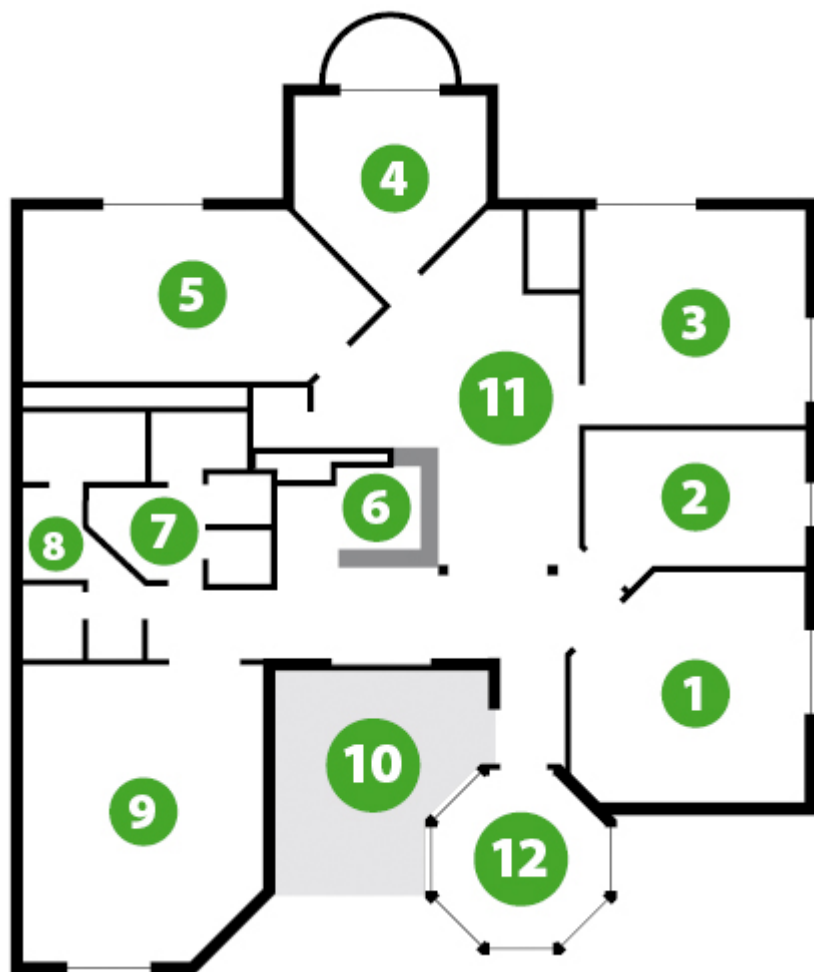

- **OTP , MKB , K&H SZÉP Kártyák**

**A szálláshely leírása:**

A FRIDOLIN Fogadó a családok, baráti társaságok, munkahelyi közösségek részére készült.

Családi szobáinkat úgy alakítottuk ki, hogy – a szezonális kereslet és a vendégek igényeinek függvényében – alkalmasak legyenek mind a bensőséges együttlétek, mind kisebb közösségek befogadására.

**A szálláshely alaprajza:**

**A helyiségek számozása:**

1. Szoba egy dupla ágygal és 3 szimpla ágygal

2. Szoba egy dupla ágygal és egy emeletes ágygal

3. Szoba egy dupla ágygal, egy normál ágygal és egy emeletes ágygal,saját fürd?szobával
4. Szoba egy dupla ágygal
5. Szoba egy dupla ágygal, 2 szimpla ágygal és egy emeletes ágygal,saját fürd?szobával
6. Minikonyha
7. N?i mosdók, WC-k, fürd?szoba két zuhanyzóval
8. Férfi mosdó, WC, piszoárok, fürd?szoba két zuhanyzóval
9. Pool-biliárd szoba amerikai versenyzasztallal
10. Tet?terasz dohányzáshoz, napozáshoz
11. Társalgórész asztalokkal
12. Lépcs?ház, lejárát a Fridolin Vendégl?be és a kertbe
13. A kertben hinta a gyermekek részére